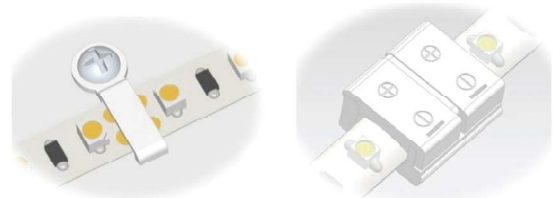

スカイ イルミネーション 205

SAMSUNG製2835LEDチップ採用

明るさと低電力のバランスが良く
1m当りの消費電力が僅か6.5W!!
5mで36W以内の省電力

1m当りのLED120個

消費電力が低いからこそ実現可能な密度、
LEDの粒が目立たず明るさが際立つ

安心の品質

有名ブランドのOEM生産での実績で
高レベルな品質管理

豊富なオプション
により施工の幅が
広がります

安心のサムスン製LED

SAMSUNG

セット電源はPSE取得済み

正規パテント取得済み

安心してご利用頂けます

製品仕様	
型番	MM-TL12020K3-5
LED	SMD2835 1P20
色温度	3000K±200K
チップ数	120pcs/m
電源	DC12V (6.5W/m±10%)
梱包	5 m Roll