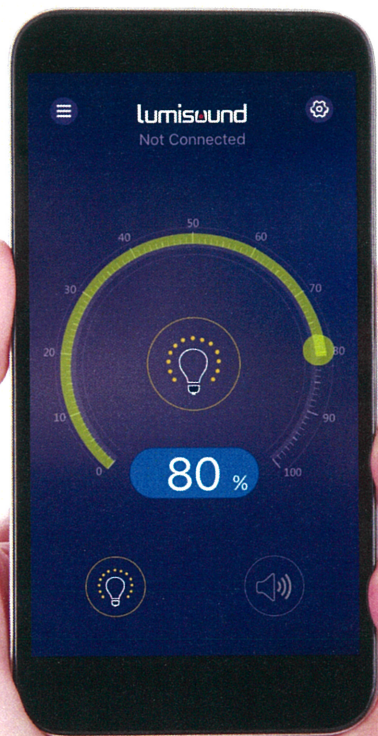

もちろん、ご家庭のリビングルームや寝室で、くつろぎのひと時を楽しむことも。

電球ソケットにLUMISOUNDを取り付けて、スマートフォンで操作する。

たったそれだけで、その瞬間、その場所が、快適な音と光があふれる新しい空間に。

どこでも簡単に設置できる、 LED電球&ワイヤレススピーカー。

天井照明をはじめ、フロアライト、デスクライトなど。
LUMISOUNDは、どこでも簡単に取り付けすることができます。
一般的なE26口金ソケットのため、電球をLUMISOUNDと
交換するだけ。給電もソケットから行うため、
通常のスtereoのように配線などの必要もありません。
スピーカーの設置が難しかった場所でも設置でき、
さまざまなシーンで高品質サウンドを楽しむことができます。

余裕の最大出力15W。
高品質なステレオサウンドが
空間を豊かに彩る。

LUMISOUND最大の特長は、
高品質なステレオサウンドを味わえること。
しかも、スピーカーは最大出力15Wを誇ります。
2台のLUMISOUNDを左右に設置すれば、
その空間にダイナミックなステレオサウンドが広がります。
※LUMISOUND1台(Master)での使用も可能です。

すべての操作は、
スマートフォンを使って
指一本で。

LUMISOUNDの操作はシンプル。
スマートフォンに専用アプリをダウンロードすれば、
曲の再生や停止、音量調節などが指一本で行えます。

LUMISOUNDの使い方

1

一般的な電球を取り付けるように、E26口金ソケットにLUMISOUNDを設置します。

2

お手持ちのスマートフォンにLUMISOUND専用アプリをダウンロード。

3

スマートフォンをBluetooth®でLUMISOUND(Master)に接続します。
※WiFi対応機種もご用意しています。

製品仕様

電源：100V～240V AC、50Hz/60Hz、0.25A(最大)
 口金：E26/E27
 消費電力：16.5W
 動作温度：-20℃～+35℃
 カラー：ブラック、ホワイト
 寸法：14.3cm(H)Xφ9.1cm(直径)
 重量：450g

LED Light

電力：9ワット(LEDモジュール)
 輝度：600ルーメン
 色温度：2700K～暖かな白
 演色性Ra：80
 配光角：120度